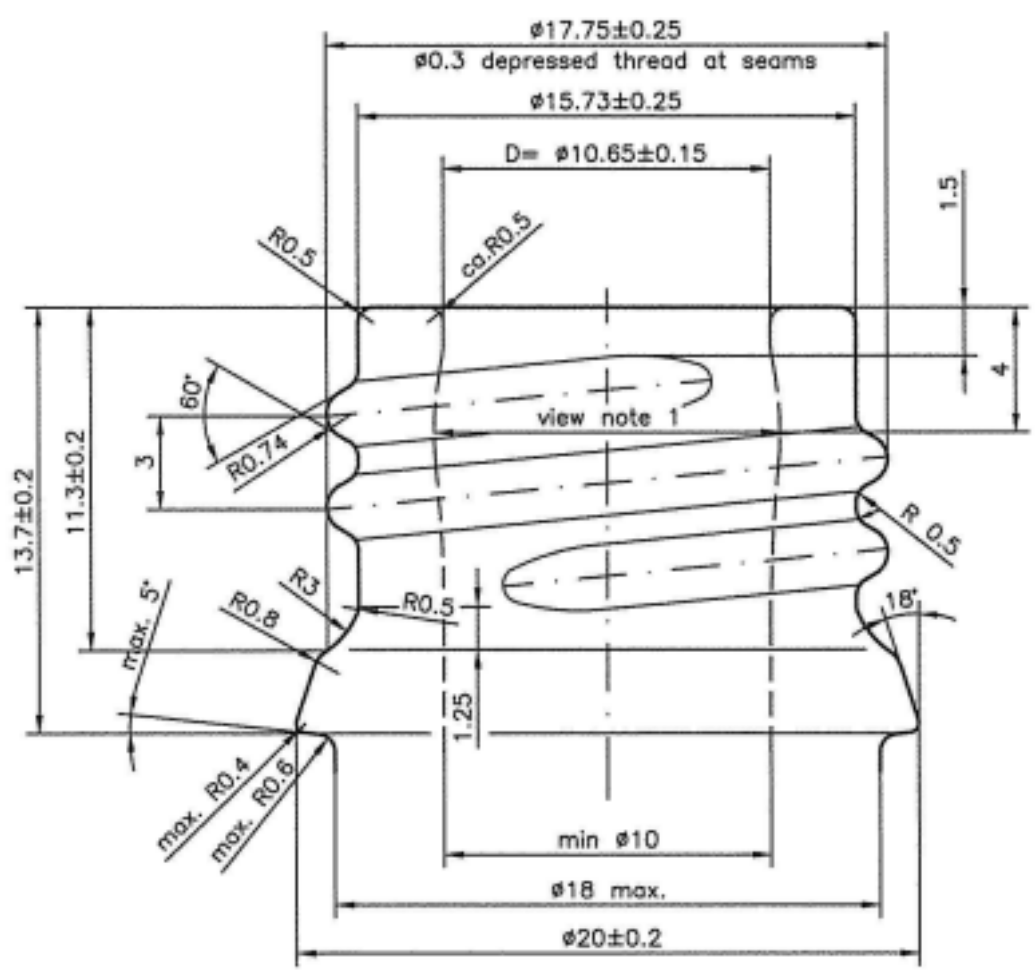

Vidrio de color topacio

4.-ESPECIFICACIONES

Peso 33 gr. +- 0,5

Altura 65,2 mm +- 0,9

Diaméto 28,5 mm +- 0,5

Boca DIN-18

Basado en los datos y documentación aportada por nuestro proveedor.

5.-USOS

Cosmético

C. Mejorana, 4, Local 8, 18230 Atarfe, Granada

www.envasescosmetica.com

6.-OBSERVACIONES Y PLANO

M5:1

note 1:
in 4mm depth -
single value : min. $\phi 0.2$ mm
average : min. $\phi 0.3$ mm