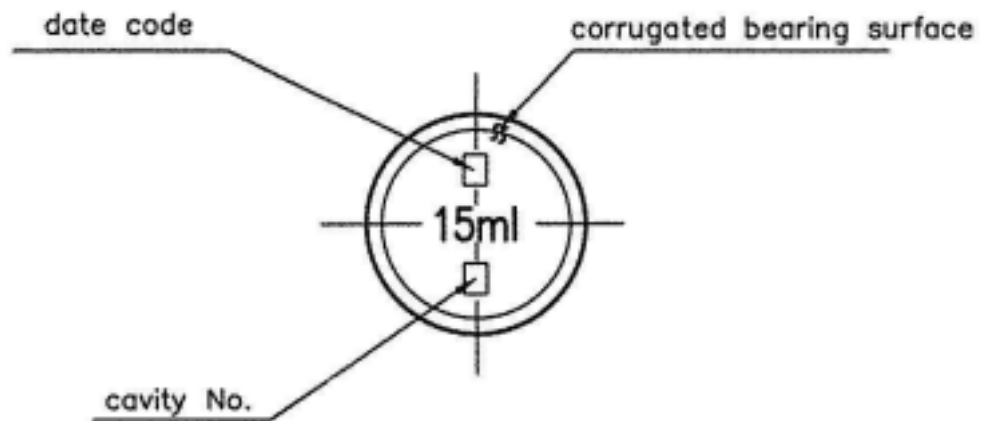

Vidrio de color topacio

4.-ESPECIFICACIONES

Peso 33 gr. +- 0,5

Altura 65,2 mm +- 0,9

Diaméto 28,5 mm +- 0,5

Boca DIN-18

Basado en los datos y documentación aportada por nuestro proveedor.

5.-USOS

Cosmético

C. Mejorana, 4, Local 8, 18230 Atarfe, Granada

www.envasescosmetica.com

6.-OBSERVACIONES Y PLANO

M5:1

note 1:
in 4mm depth -
single value : min. $\phi 0.2$ mm
average : min. $\phi 0.3$ mm