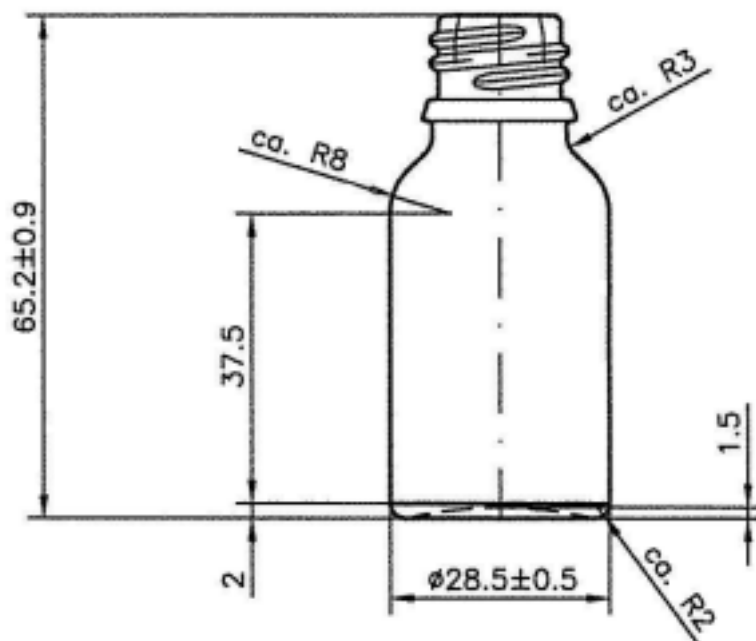

FICHA TÉCNICA

CÓDIGO.- 5948

FECHA REVISIÓN Febrero 2021

1.-NOMBRE

TOPACIO. 15 ML BOTELLA CRISTAL BOCA DIN 18

2.-DESCRIPCIÓN

Frasco vidrio color topacio de capacidad 15ml con boca rosca DIN 18

3.-MATERIALES

Vidrio de color topacio

4.-ESPECIFICACIONES

Peso 33 gr. +- 0,5

Altura 65,2 mm +- 0,9

Diaméto 28,5 mm +- 0,5

Boca DIN-18

Basado en los datos y documentación aportada por nuestro proveedor.

5.-USOS

Cosmético

C. Mejorana, 4, Local 8, 18230 Atarfe, Granada

www.envasescosmetica.com

6.-OBSERVACIONES Y PLANO

M5:1

note 1:
in 4mm depth -
single value : min. $\phi 0.2$ mm
average : min. $\phi 0.3$ mm